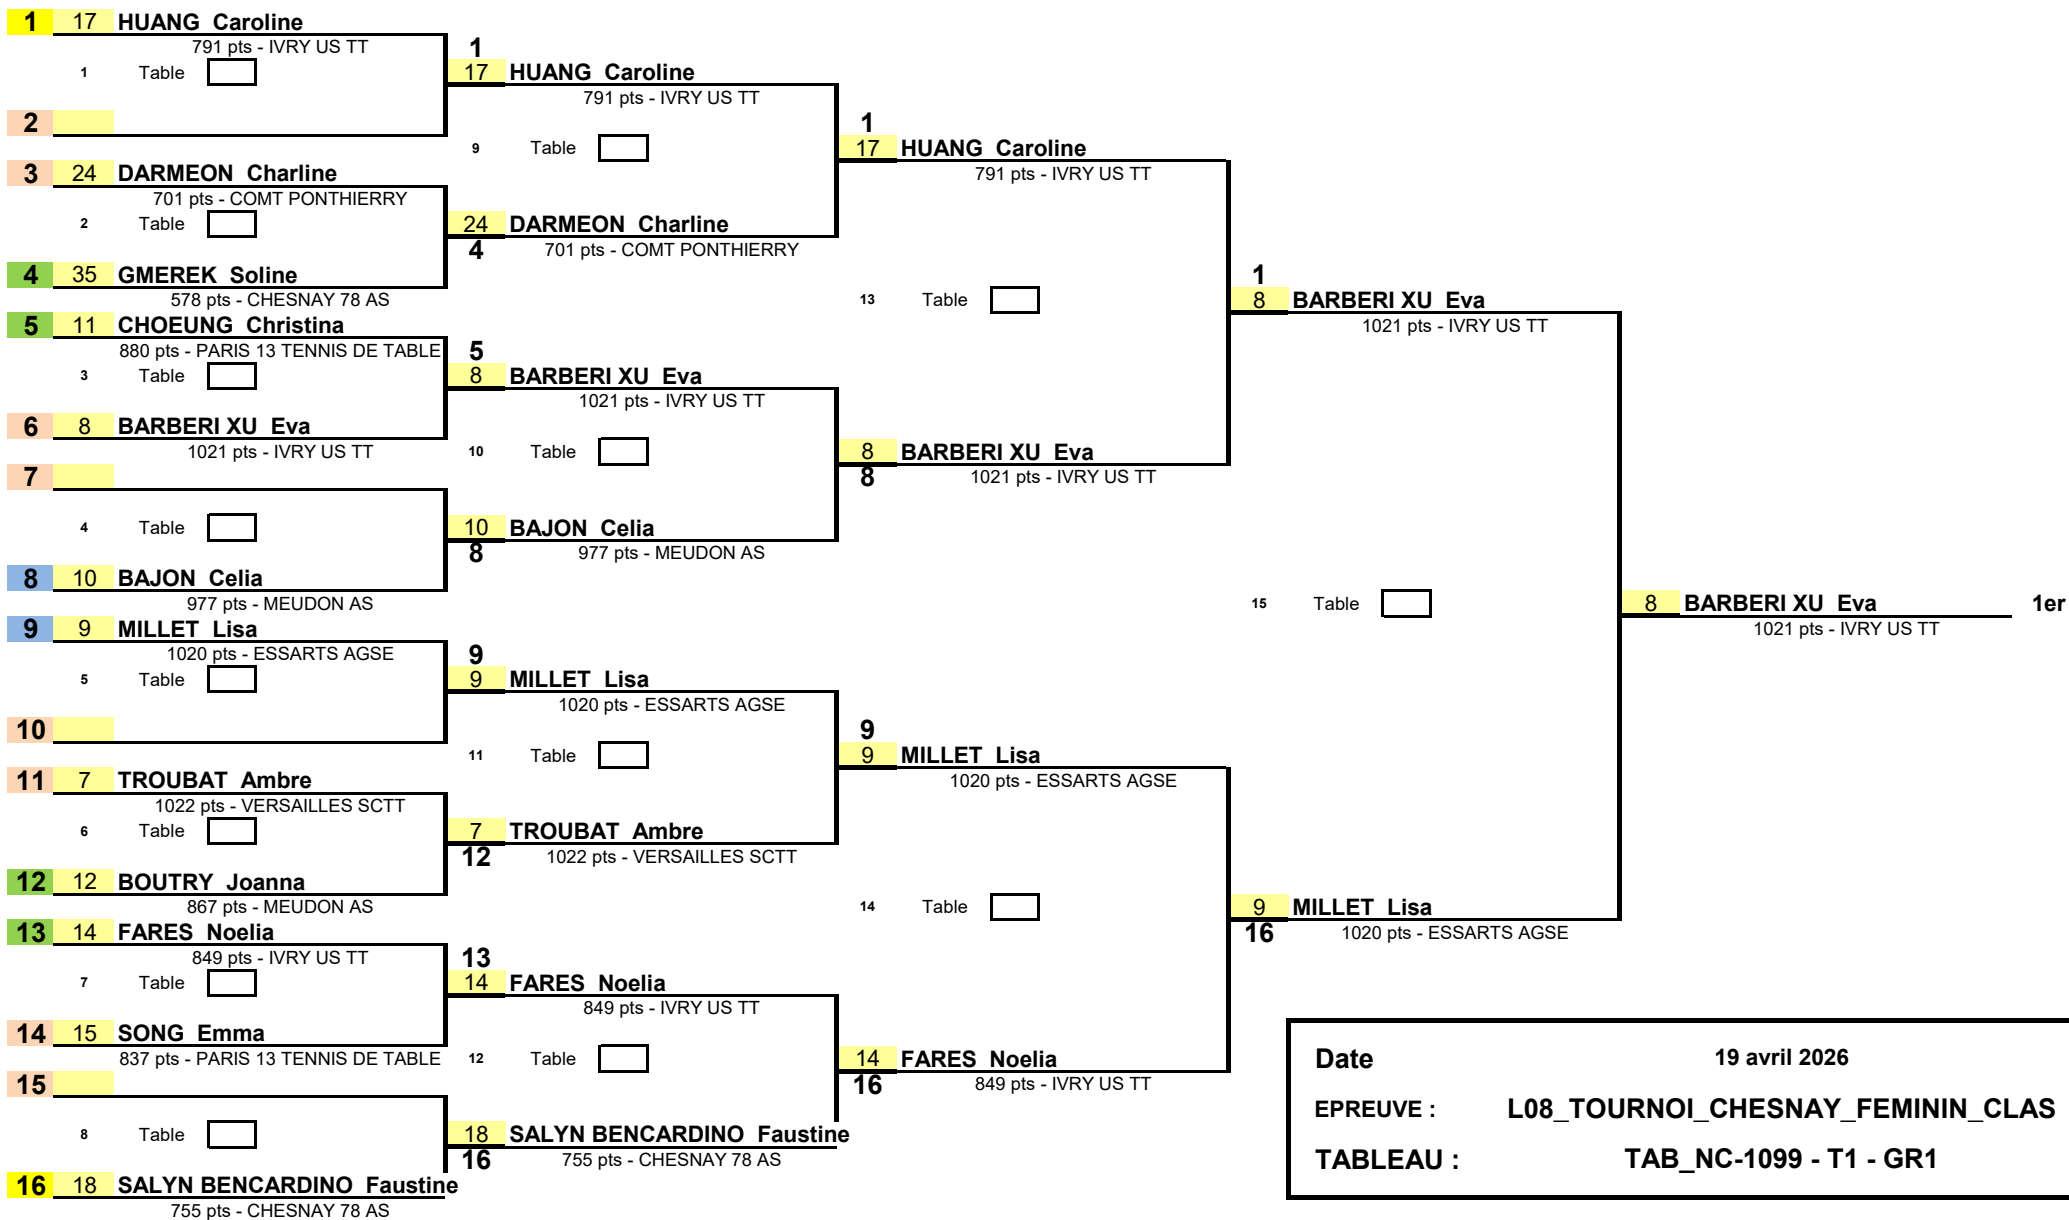

1/8 de Finale

1/4 de Finale

1/2 Finale

Finale

Date	19 avril 2026
EPREUVE :	L08_TOURNOI_CHESNAY_FEMININ_CLAS
TABLEAU :	TAB_NC-1099 - T1 - GR1