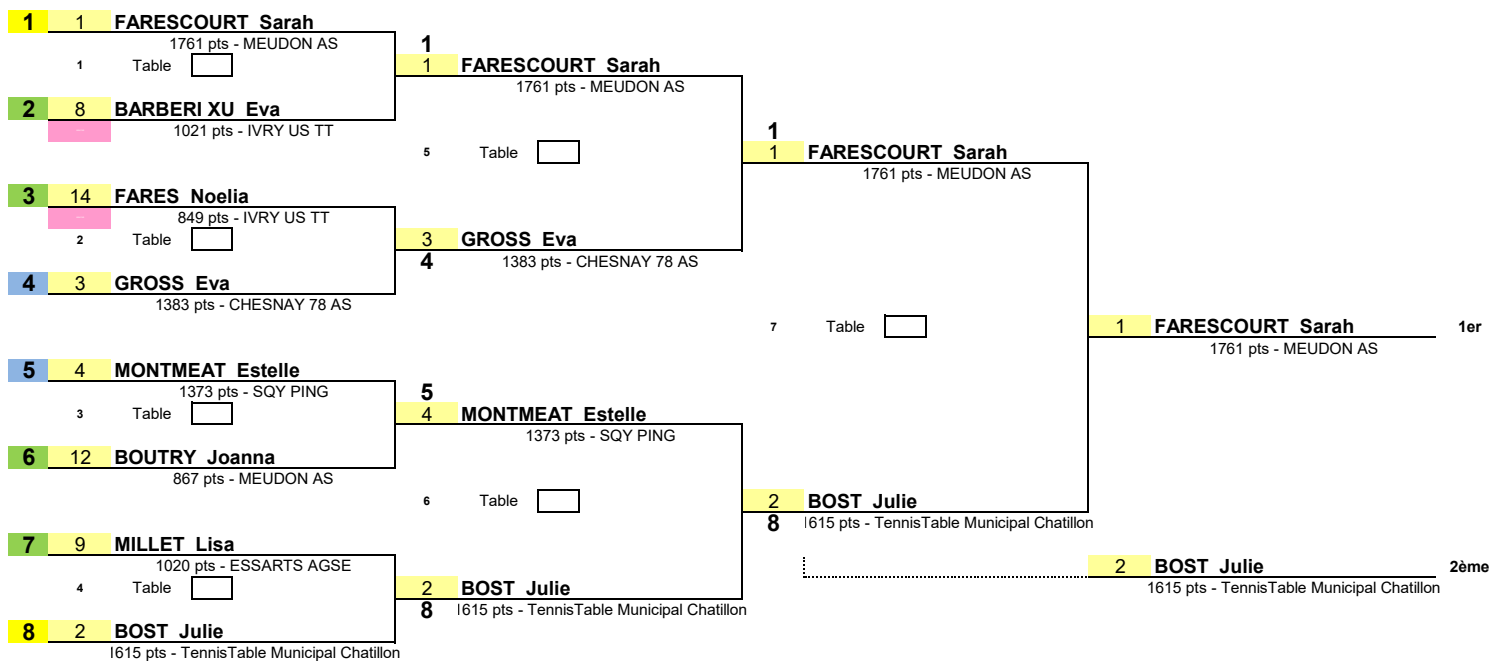

1/4 de Finale

1/2 Finale

Finale

<b>Date</b>	<b>19 avril 2026</b>
<b>EPREUVE :</b>	<b>L08_TOURNOI_CHESNAY_FEMININ_CLAS</b>
<b>TABLEAU :</b>	<b>TAB_800+ - T1 - GR1</b>